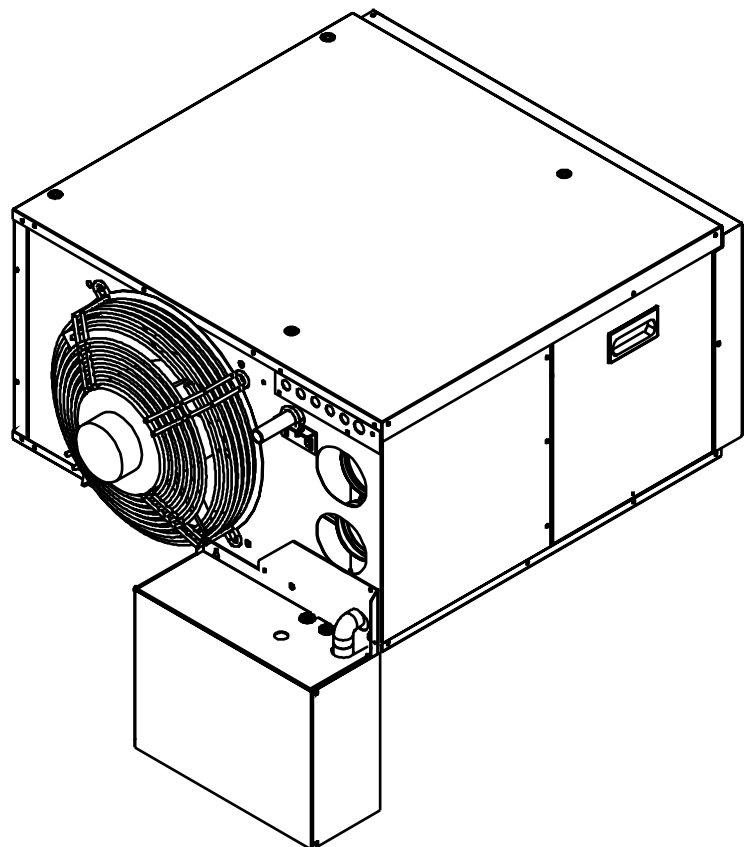

## **MARK GS+15 /25 condensate pump / Kondensat- pumpe / pompe à condensat / condensaatpomp**

0660609\_R01

Mounting instruction **EN**

Montageanleitung **DE**

Notice de montage **FR**

Montagehandleiding **NL**

<p>PUMP CASING PUMPENGEHÄUSE CORPS DE POMPE POMP OMKASTING</p>	1x	
<p>PLASTIC HOSE KUNSTSTOFFSCHLAUCH TUYAU EN PLASTIQUE PLASTIC SLANG</p> <p>L=5m D = Ø 10MM</p>	1x	
<p>SELF-SEALING HOSE COLUMN SELBSTDICHTENDE SCHLAUCHANSCHLUSS TUYAU AUTO-OBTURANT ZELFDICHTENDE SLANGPILAAR</p>	1x	
<p>SELF DRILLING SCREWS SELBSTBOHRENDE SCHRAUBEN VIS AUTO-PERCEUSES ZELFBORENDE SCHROEVEN</p>	8x	
<p>PLATE SCREWS SCHRAUBEN VIS DE FORAGE PLAATSCHROEVEN</p>	4x	