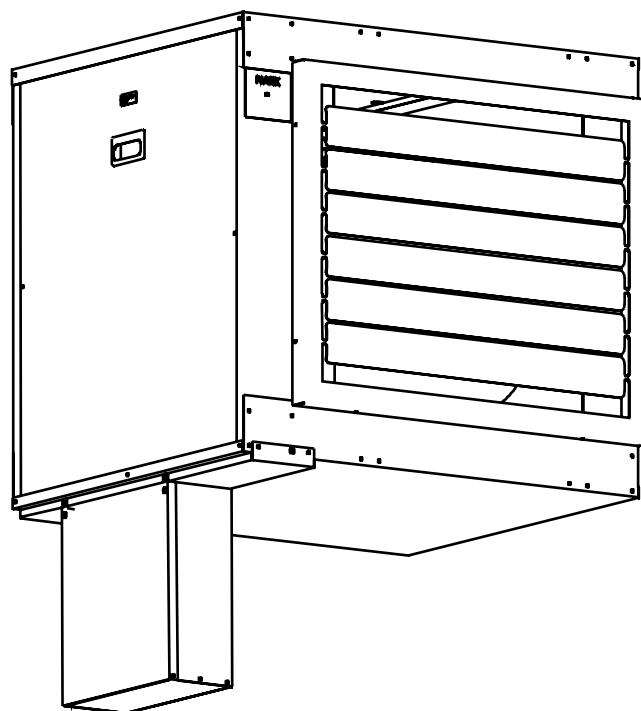

**MARK GS+ condensate pump / Kondensatpumpe /
pompe à condensat / condensatpomp**

0660605_R04

Mounting instruction **EN**

Montageanleitung **DE**

Notice de montage **FR**

Montagehandleiding **NL**

MOUNTING BRACKET BEFESTIGUNGS PROFIEL PROFIL DE MONTAGE BEVESTIGINGSPROFIEL	1x	
PUMP CASING PUMPENGEHÄUSE CORPS DE POMPE POMP OMKASTING	1x	
PLASTIC HOSE KUNSTSTOFFSCHLAUCH TUYAU EN PLASTIQUE PLASTIC SLANG L=5m D = Ø 10MM	1x	
SELF-SEALING HOSE COLUMN SELBSTDICHTENDE SCHLAUCHANSCHLUSS TUYAU AUTO-OBTURANT ZELFDICHTENDE SLANGPILAAR	1x	
SELF DRILLING SCREWS SELBSTBOHRENDE SCHRAUBEN VIS AUTO-PERCEUSES ZELFBORENDE SCHROEVEN	4x	
PLATE SCREWS SCHRAUBEN VIS DE FORAGE PLAATSCHROEVEN	4x	