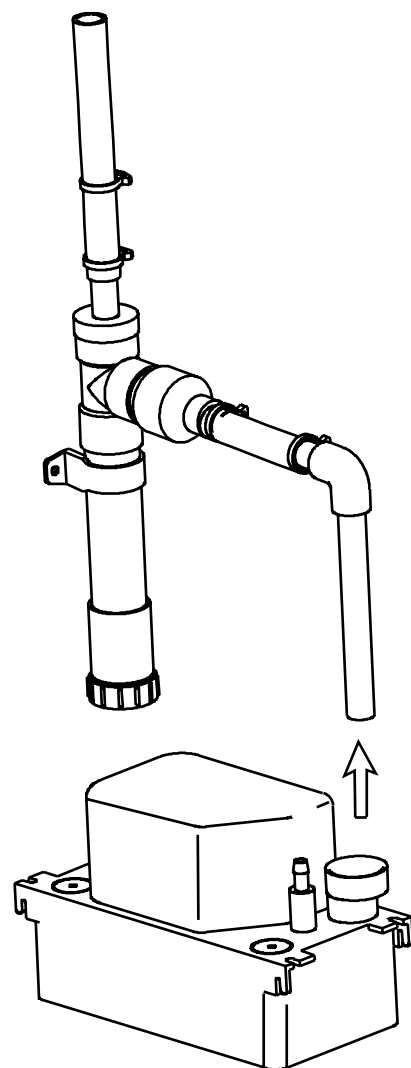

2.0

Also available (code nr.: 3100586).
Zusätzlich erhältlich (Bestellnr.: 3100586).
Également disponible (codification: 3100586).
Als toevoeging verkrijgbaar (bestelcode: 3100586).

CONDENSATE NEUTRALIZING KIT
KONDENSATNEUTRALISATION SET
BAC DE NEUTRALISATION DES CONDENSATS
CONDENSAAT NEUTRALISATIE SET

Replace yearly.
Jährlich ersetzen.
Remplace chaque année.
Jaarlijks vervangen.

2.1