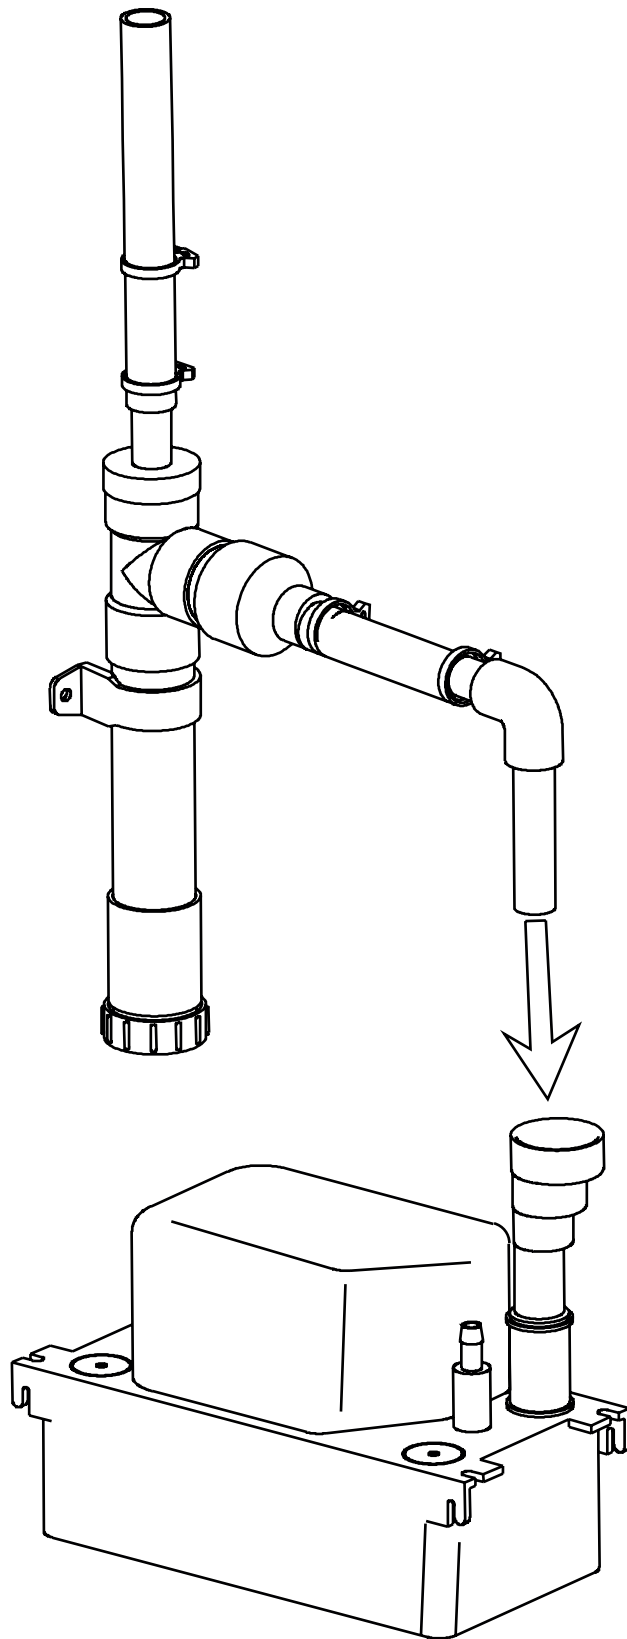

2.6

Replace pattern annually.
Jährlich Muster ersetzen.
Remplace mode chaque année.
Jaarlijks het patroon vervangen.