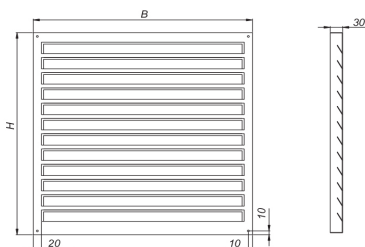

## РЕШЕТКИ ДЕКОРАТИВНЫЕ

Обозначение при заказе

**LKRD** - **800** x **450** - ( **RAL 9003** )

Наименование

Ширина монтажного проема, мм

Высота монтажного проема, мм

Цвет решетки по каталогу RAL

Площадь живого сечения решетки: 70 %  
Коэффициент местного сопротивления решетки:  $\zeta=1,7$

Обозначение при заказе

**LKRD** - **800** x **450** - ( **RAL 9003** ) для ...

Наименование

Ширина сечения клапана, мм

Высота сечения клапана, мм

Цвет решетки по каталогу RAL

Наименование клапана

Площадь живого сечения решетки: 70 %  
Коэффициент местного сопротивления решетки:  $\zeta=1,7$

### СХЕМА КОНСТРУКЦИИ ДЕКОРАТИВНОЙ РЕШЕТКИ LKRD

Обозначение на схеме

B и H - габаритные размеры

### СХЕМА КОНСТРУКЦИИ ДЕКОРАТИВНОЙ РЕШЕТКИ LKRD ДЛЯ КЛАПАНА

Обозначение на схеме

B2 - горизонтальный размер, мм;  $B2=B1+4, \text{мм}$ ;  
H2 - вертикальный размер, мм.  $H2=H1+4, \text{мм}$ .

Где: B1 и H1- габаритные размеры клапана LKD