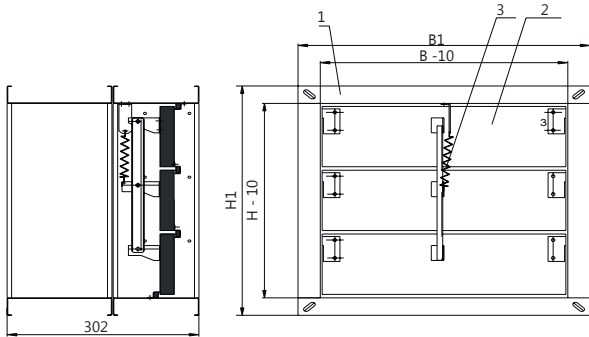

## КЛАПАНЫ ИЗБЫТОЧНОГО ДАВЛЕНИЯ LKI

Обозначение при заказе

**LKI** - **H3** - ... x ...

Наименование

Функциональное назначение:  
H3 - нормально закрытый

Ширина внутреннего сечения, мм

Высота внутреннего сечения, мм

Обозначения на схемах:

- 1 - корпус клапана;
- 2 - заслонка;
- 3 - пружинный механизм;

B и H - присоединительные размеры (ширина и высота) клапана, мм

$$B1 = B + 60 \text{ мм}$$

$$H1 = H + 60 \text{ мм}$$

### СХЕМА КОНСТРУКЦИИ ДЕКОРАТИВНОЙ РЕШЕТКИ LKRD

Обозначение на схеме

B и H - габаритные размеры

### СХЕМА КОНСТРУКЦИИ ДЕКОРАТИВНОЙ РЕШЕТКИ LKRD ДЛЯ КЛАПАНА

Обозначение на схеме

B2 - горизонтальный размер, мм;  $B2=B1+4, \text{мм}$ ;  
H2 - вертикальный размер, мм.  $H2=H1+4, \text{мм}$ .

Где: B1 и H1- габаритные размеры клапана LKD